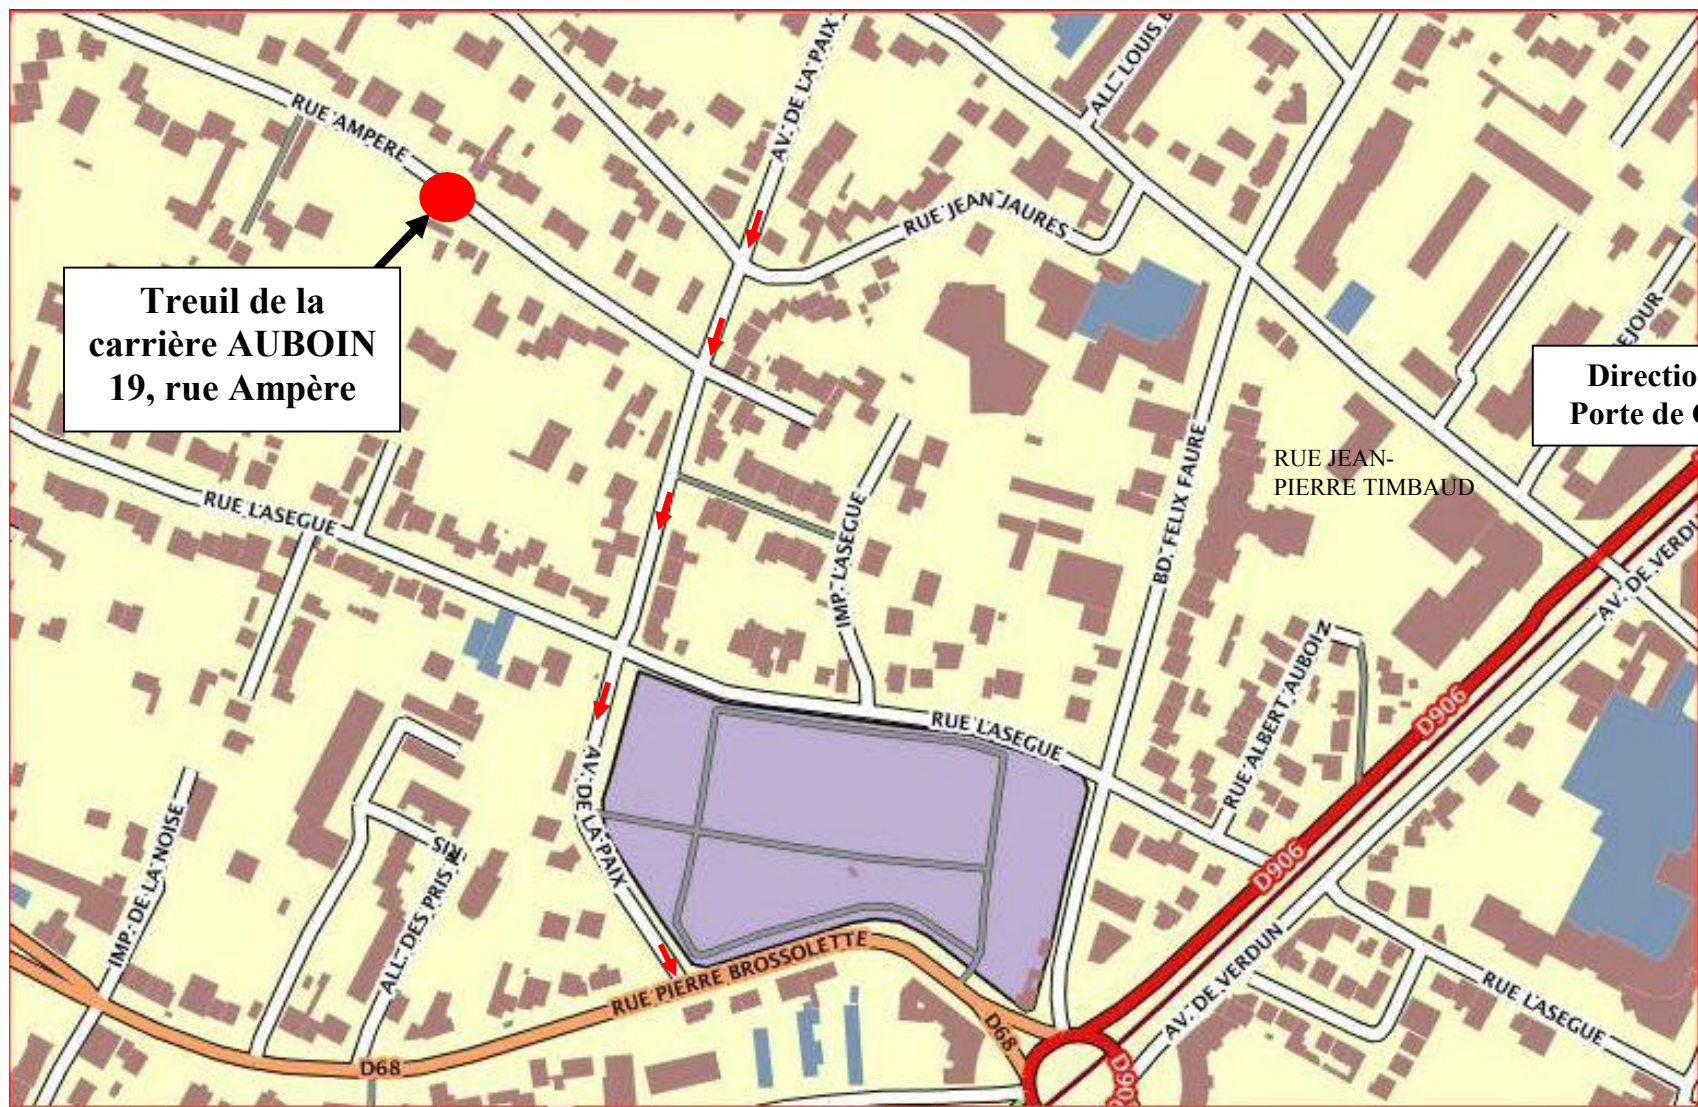

Plan d'accès du treuil de la carrière Auboin

PICAR 19 rue Ampère à Chatillon (92320)

<http://www.lutecia.fr>

Plan d'accès : <http://picar-treuildechatillon.lutecia.fr/spip.php?article6>

**Treuil de la
carrière AUBOIN
19, rue Ampère**

**Direction Paris,
Porte de Chatillon**

**Direction du carrefour
du Petit-Clamart**

Trajet à pied de l'arrêt du tram T6 vers le treuil